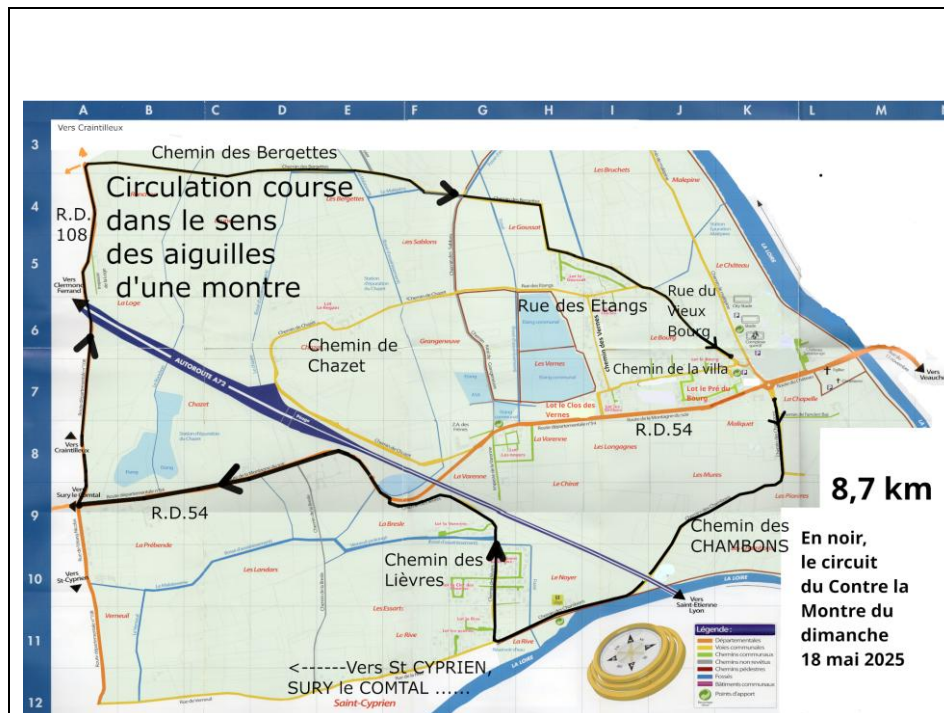

Attention !

Ceci rendra impossible l'accès au chemin de la villa pendant la durée des épreuves samedi et dimanche.

Samedi 25 avril : de 14h à la fin de la course en ligne (18h maximum)

Sur la RD54, une déviation par le chemin des chambons et le chemin des lièvres sera obligatoire pour les véhicules direction SURY le COMTAL
La circulation dans le sens de la course (sens VEAUCHE -> SURY) ne sera autorisée qu'à la course, aux véhicules d'organisation, de secours et de police et aux riverains. Le stationnement sera interdit.

**Note aux riverains n°7 : une maison sur la RD54
entre carrefours avec lotissement le pré du bourg et
carrefour avec chemin de la villa + Case à dons**

course.

Samedi 25 avril : de 14h à la fin de la course en ligne (18h maximum)

Maisons sur RD54 entre le carrefour avec lotissement le pré du bourg et carrefour avec le chemin de la villa :

Accès par le cheminement : Rond point en entrée de Veauchette -> RD54

Merci de bien indiquer votre destination aux signaleurs qui auront pour mission de dévier par la rue des chambons et le chemin des lièvres tout véhicule se dirigeant vers Sury le Comtal.

Pour le départ, tourner en direction de Veauche

Case à dons : accéder et repartir par chemin des Chambons

Dimanche 26 avril de 9h à 12h (maximum)

Sur la rue du vieux bourg, le chemin des chambons, le chemin des lièvres, et le chemin des bergettes, la circulation automobile sera réservée dans le sens de la course aux véhicules d'organisation, aux véhicules de secours et de police et aux riverains. Le stationnement sera interdit sur ces voies.