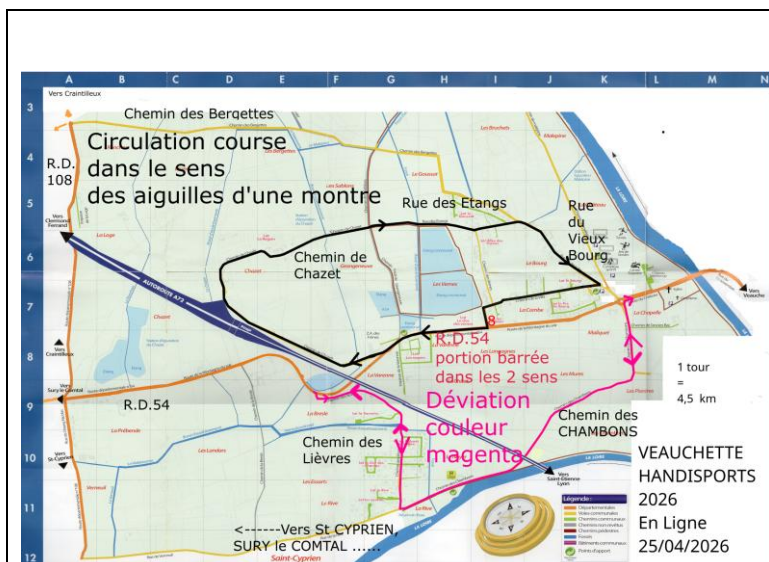

Saint-Etienne
HandiSport

COURSES HANDISPORTS VEAUCHETTE DES 25 ET 26 AVRIL 2026

Page 1/2

Note aux riverains n°4: Lotissement le pré du bourg

L'UCF42-Union cycliste du Forez et Saint Etienne HANDISPORTS organisent, avec l'aide de la ville de VEAUCHETTE, les courses cyclistes HANDISPORT les samedi 25 et dimanche 26 avril 2026.
Pour votre tranquillité et pour la sécurité des compétiteurs, nous listons dans la présente note les contraintes imposées à la circulation des véhicules automobiles, en présentant nos excuses pour la gêne occasionnée.

Merci pour votre compréhension, nous vous invitons à venir encourager les coureurs et nous vous souhaitons de passer un bon moment avec eux et leurs supporters !

Pendant les courses des 2 journées, l'accès par la rue du vieux bourg sera interdit

Attention !

Ceci rendra impossible l'accès au chemin de la villa pendant la durée des épreuves samedi et dimanche.

L'accès au lotissement le Pré du Bourg devra donc se faire depuis la RD54

Samedi 25 avril : de 14h à la fin de la course en ligne (18h maximum)

Vous pourrez quitter le lotissement par la RD54 en direction de Veauche

Pour info, Dimanche 26 avril de 9h à 12h (maximum) :

Il sera impossible d'accéder au centre bourg depuis la rue de la villa (voir photo plus haut)