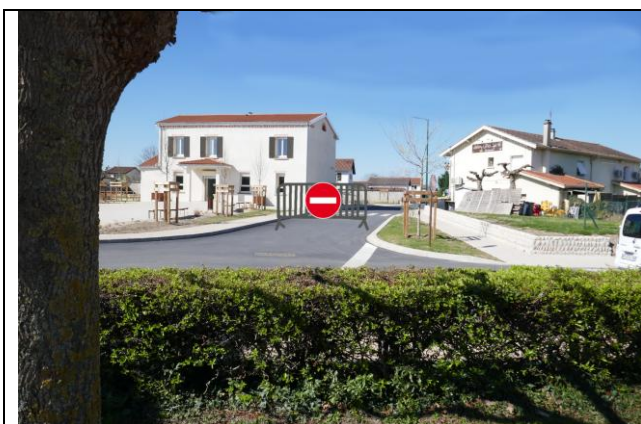

Saint-Etienne
HandiSport

COURSES HANDISPORTS VEAUCHETTE DES 25 ET 26 AVRIL 2026

Page 1/2

Note aux riverains n°4: Lotissement le pré du bourg

L'UCF42-Union cycliste du Forez et Saint Etienne HANDISPORTS organisent, avec l'aide de la ville de VEAUCHETTE, les courses cyclistes HANDISPORT les samedi 25 et dimanche 26 avril 2026.
Pour votre tranquillité et pour la sécurité des compétiteurs, nous listons dans la présente note les contraintes imposées à la circulation des véhicules automobiles, en présentant nos excuses pour la gêne occasionnée.

Merci pour votre compréhension, nous vous invitons à venir encourager les coureurs et nous vous souhaitons de passer un bon moment avec eux et leurs supporters !

Pendant les courses des 2 journées, l'accès par la rue du vieux bourg sera interdit

Attention !

Ceci rendra impossible l'accès au chemin de la villa pendant la durée des épreuves samedi et dimanche.

L'accès au lotissement le Pré du Bourg devra donc se faire depuis la RD54

Samedi 25 avril : de 14h à la fin de la course en ligne (18h maximum)

Sur l'ensemble du parcours de la course, la circulation automobile sera réservée aux véhicules d'organisation, aux véhicules de secours et de police et aux riverains.
Le stationnement sera interdit sur ces voies.